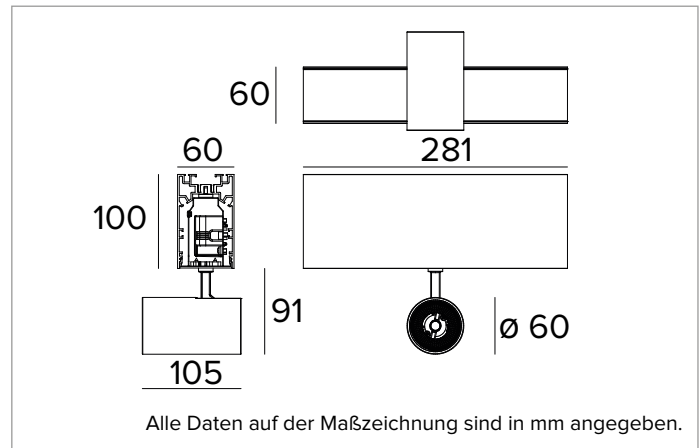

# 1T7311DA | LOGICO System - Decken/Pendelleuchte - Strahlermodul

Lineares Modul mit professionellen ausrichtbaren LED-Strahlern für die Installation als Decken- oder Hängeleuchte

		3000K	H(m)	D(m)	E <sub>max</sub> (lx)
		Ra90		16°	
	Fixture Power	15W	1	0.28	10885
	Source Flux	1817lm	2	0.55	2721
	Fixture Flux	1334lm	3	0.83	1209
	Efficacy	88lm/W	4	1.11	680
TS1168	I <sub>max</sub> =5990cd/klm	I <sub>max</sub>	10885cd	5	1.39

**Farbe und Oberfläche:** Tiefschwarz

**Abmessungen:** L=281mm

**Gewicht:** 1,6Kg

**Version:** 1xLABEL 6

**Schutzart:** IP20